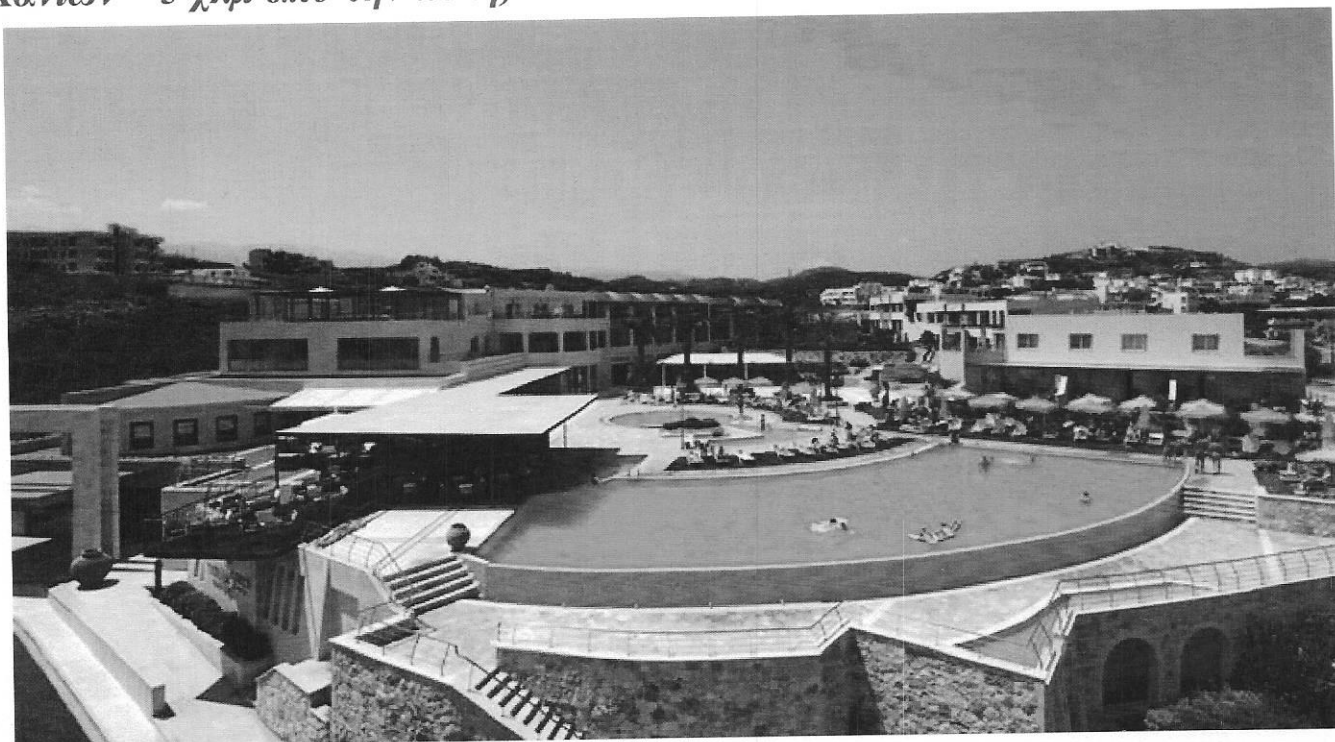

# ΟΙΚΟΝΟΜΙΚΗ ΠΡΟΣΦΟΡΑ

**4<sup>ο</sup> ΛΥΚΕΙΟ ΑΛΙΜΟΥ**

**ΕΞΗΜΕΡΗ ΑΚΤΟΠΛΟΪΚΗ ΕΚΔΡΟΜΗ στην ΚΡΗΤΗ - ΧΑΝΙΑ**

2018

ΤΡΟΠΟΣ ΜΕΤΑΒΑΣΗΣ : ΠΛΟΙΟ-ΜΙΝΟΑΝ  
ΤΡΟΠΟΣ ΕΠΙΣΤΡΟΦΗΣ : ΠΛΟΙΟ-ΜΙΝΟΑΝ

ΑΝΑΧΩΡΗΣΗ : 23/02  
ΕΠΙΣΤΡΟΦΗ : 28/02

Στο πολυτελές ξενοδοχείο **CRETAN DREAM ROYAL 5\*\*\*\*\*** (Κάτω Σταλός Χανίων – 5 χλμ από την πόλη)

ΤΙΜΗ ΚΑΤ' ΑΤΟΜΟ: # 250,00 € # ΜΕ ΗΜΙΔΙΑΤΡΟΦΗ ΣΕ ΠΛΟΥΣΙΟ ΜΠΟΥΦΕ

ΣΤΗΝ ΑΝΩΤΕΡΩ ΤΙΜΗ ΠΕΡΙΛΑΜΒΑΝΟΝΤΑΙ ΟΙ ΕΞΗΣ ΠΑΡΟΧΕΣ: