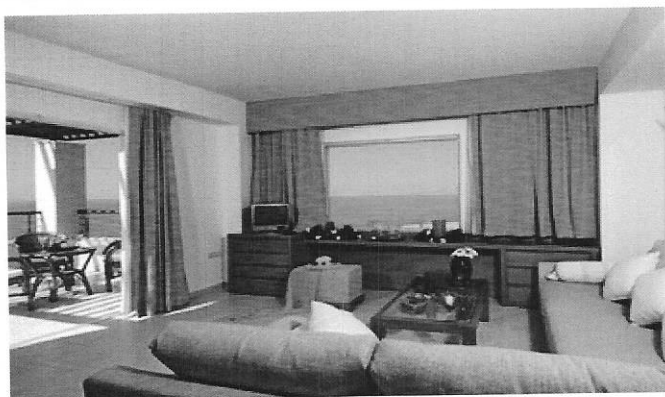

# ΟΙΚΟΝΟΜΙΚΗ ΠΡΟΣΦΟΡΑ

**4<sup>ο</sup> ΛΥΚΕΙΟ ΑΛΙΜΟΥ**

**ΕΞΗΜΕΡΗ ΑΚΤΟΠΛΟΪΚΗ ΕΚΔΡΟΜΗ στην ΚΡΗΤΗ - ΧΑΝΙΑ**

2018

ΤΡΟΠΟΣ ΜΕΤΑΒΑΣΗΣ : ΠΛΟΙΟ-ΜΙΝΟΑΝ  
ΤΡΟΠΟΣ ΕΠΙΣΤΡΟΦΗΣ : ΠΛΟΙΟ-ΜΙΝΟΑΝ

ΑΝΑΧΩΡΗΣΗ : 23/02  
ΕΠΙΣΤΡΟΦΗ : 28/02

Στο πολυτελές ξενοδοχείο **CRETAN DREAM ROYAL 5\*\*\*\*\*** (Κάτω Σταλός Χανίων – 5 χλμ από την πόλη)

ΤΙΜΗ ΚΑΤ' ΑΤΟΜΟ: # 250,00 € # ΜΕ ΗΜΙΔΙΑΤΡΟΦΗ ΣΕ ΠΛΟΥΣΙΟ ΜΠΟΥΦΕ

ΣΤΗΝ ΑΝΩΤΕΡΩ ΤΙΜΗ ΠΕΡΙΛΑΜΒΑΝΟΝΤΑΙ ΟΙ ΕΞΗΣ ΠΑΡΟΧΕΣ: